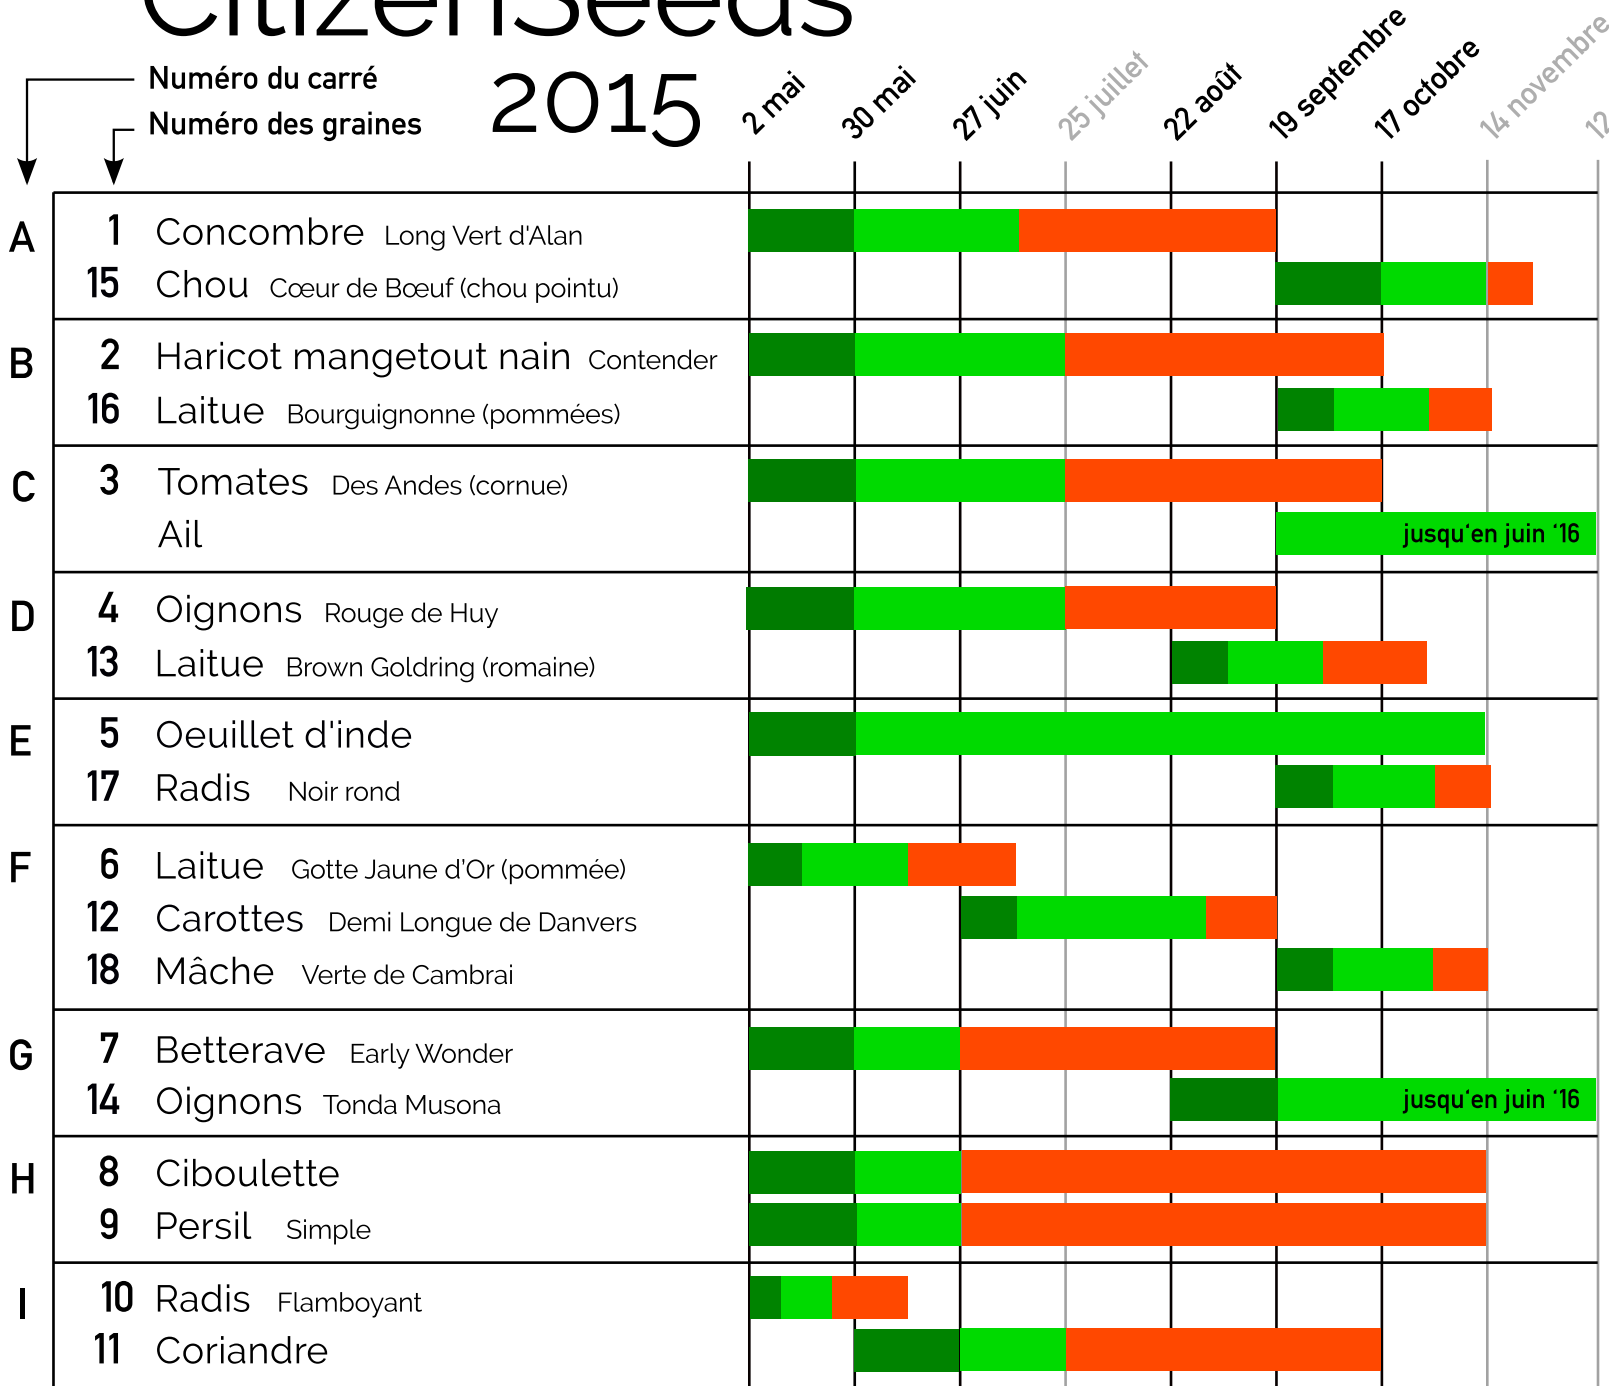

# CitizenSeeds

■ Germination ■ Croissance ■ Récolte

## Numérotation des carrés

Superficie du plan :  
entre 1m<sup>2</sup> et 1.5 m<sup>2</sup>  
(1mx1m et 1.2mx1.2m)

## Semis dans les carrés

1 plante par carré :  
concombre, tomate,  
chou, oeuillet d'inde

3 plantes :  
haricots,  
coriandre

5 plantes :  
laitues, betterave

persil & ciboulette

9 plantes :  
carottes, oignons, ail

16 plantes :  
radis, mâche